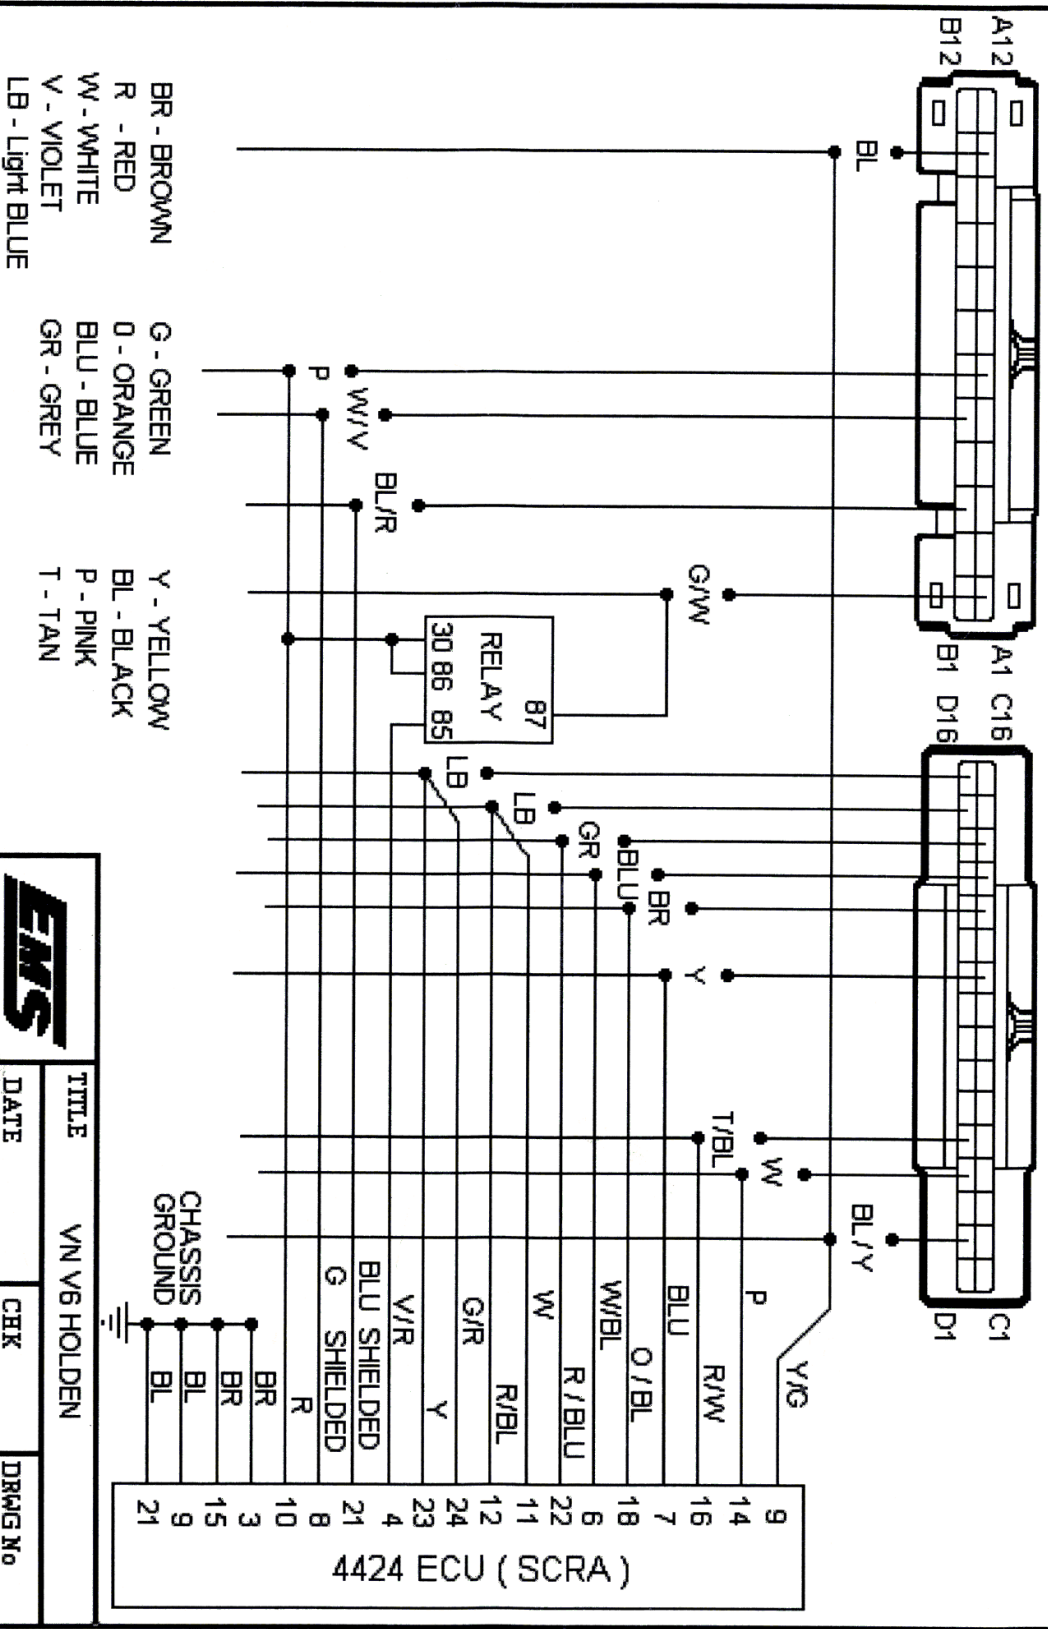

Loom connectors

BR - BROWN
 R - RED
 W - WHITE
 V - VIOLET
 LB - Light BLUE

G - GREEN
 O - ORANGE
 BLU - BLUE
 GR - GREY

Y - YELLOW
 BL - BLACK
 P - PINK
 T - TAN

TITLE	VN V6 HOLDEN		
DATE	CHEK	DRWG No	

9	14	16	7	18	6	22	11	12	24	23	4	21	8	10	3	15	9	21	
4424 ECU (SCRA)																			